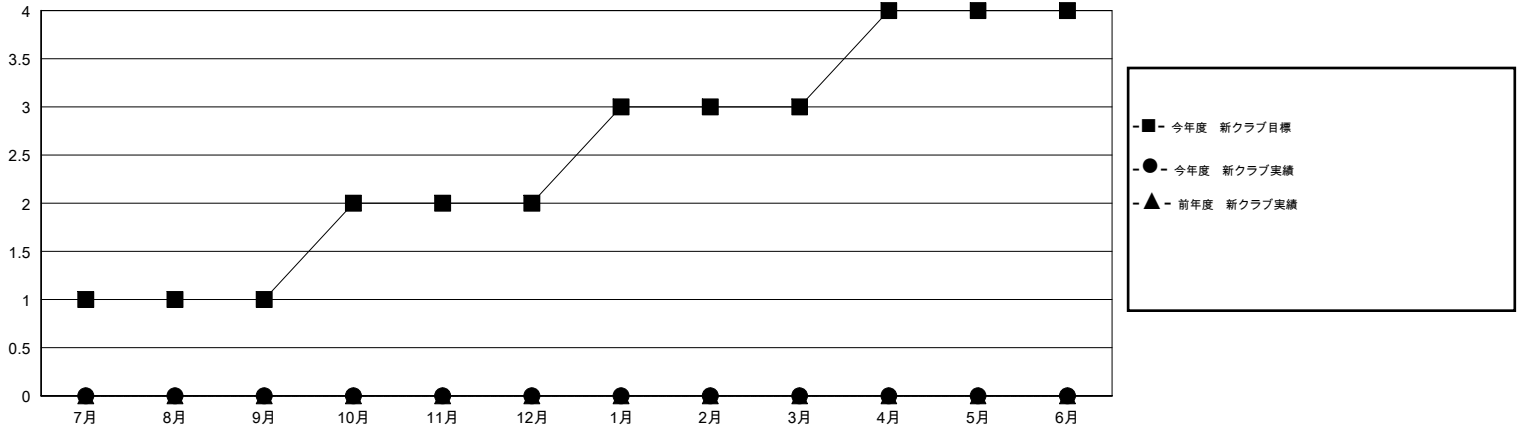

MONTHLY MEMBERSHIP PROGRESS REPORT

District 330 B

Results as of: 12/31/2016

GMT: Masayuki Kaneko

地域 JAPAN

GMT会則地域 5-Jap

クラブ				
結果: 2016-2017				
四半期	新クラブ目標	新クラブ	解散クラブ	純増/減
7月/8月/9月	1	0	0	0
10月/11月/12月	1	0	0	0
1月/2月/3月	1	0	0	0
4月/5月/6月	1	0	0	0

名				
結果: 2016-2017				
四半期	新会員目標	チャーターメン バー/新会員	退会者	純増/減
7月/8月/9月	185	132	71	61
10月/11月/12月	-25	50	107	-57
1月/2月/3月	125	0	0	0
4月/5月/6月	25	0	0	0

新クラブ目標及び実績累計

会員目標及び実績累計

解散クラブ: 0	98 CLUBS OF 166 一名以上の新会員を登録	男女別
		男性 3,789 (83.99%)
		女性 722 (16.01%)
退会者	健康診断データはこちら	家族会員 875
物故会員 24		世帯主 403
クラブ解散 11		世帯主以外 472
その他 143		
合計 178		