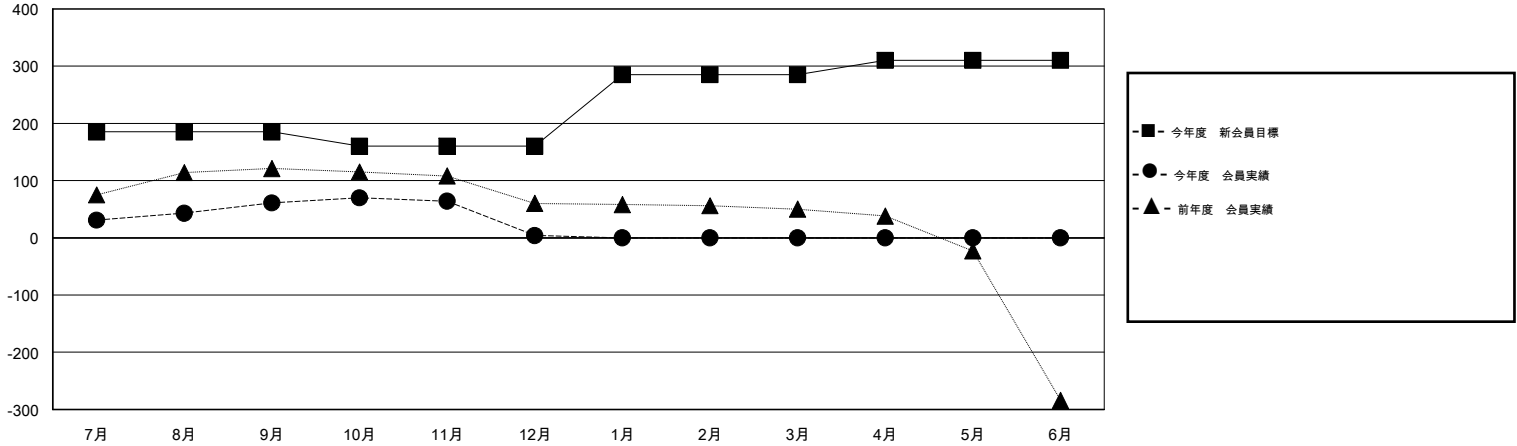

MONTHLY MEMBERSHIP PROGRESS REPORT

District 330 B

Results as of: 12/31/2016

GMT: Masayuki Kaneko

地域 JAPAN

GMT会則地域 5-Jap

クラブ				
結果: 2016-2017				
四半期	新クラブ目標	新クラブ	解散クラブ	純増/減
7月/8月/9月	1	0	0	0
10月/11月/12月	1	0	0	0
1月/2月/3月	1	0	0	0
4月/5月/6月	1	0	0	0

名				
結果: 2016-2017				
四半期	新会員目標	チャーターメン バー/新会員	退会者	純増/減
7月/8月/9月	185	132	71	61
10月/11月/12月	-25	50	107	-57
1月/2月/3月	125	0	0	0
4月/5月/6月	25	0	0	0

新クラブ目標及び実績累計

会員目標及び実績累計

解散クラブ: 0	98 CLUBS OF 166 一名以上の新会員を登録	男女別
		男性 3,789 (83.99%)
		女性 722 (16.01%)
退会者	健康診断データはこちら	家族会員 875
物故会員 24		世帯主 403
クラブ解散 11		世帯主以外 472
その他 143		
合計 178		